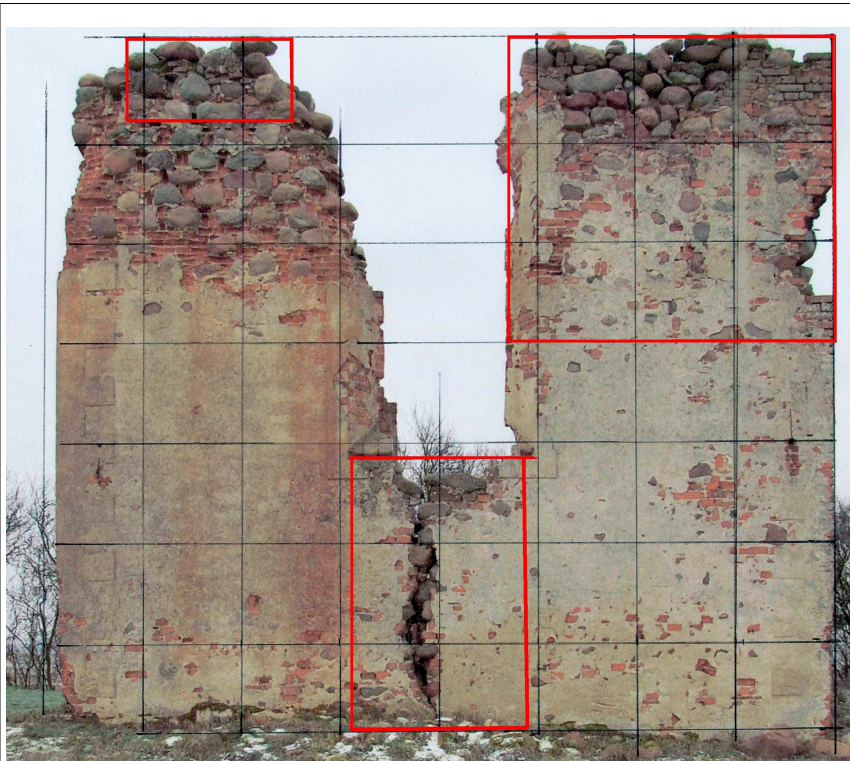

RUINY KAPLICY LORETAŃSKIEJ W SKRZEBOWEJ

ZAKRES PRAC NAPRAWCZYCH PLANOWANY NA 2014 ROK

Ilustracja 1: ściana południowa

Ilustracja 2: Ściana północna

Ilustracja 3: Ściana zachodnia